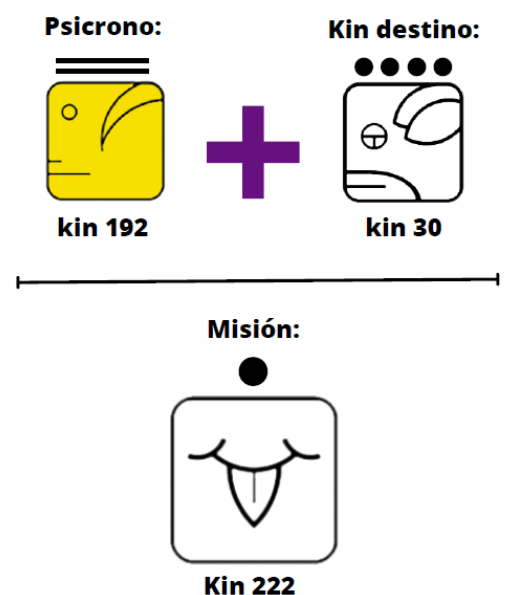

MISIÓN FINAL

(en esta vida)

Para hallar la MISIÓN FINAL, lo haremos sumando kines:

Kin destino + Psicrono = Misión final

Hay dos maneras de sumar kines:

- Sumando sellos y tonos por separado, restando luego 20 o 13 respectivamente.
- Sumando kines y restando x 260 las veces que sea necesario para que de 260 o menos.

EJEMPLO:

- Kin destino perro autoexistente blanco - kin 30 (sello 10 tono 4)
- Psicrono: Humano planetario amarillo - kin192 (sello 12 tono 10)

Suma de sellos y tonos:

- 10 (perro) + 12 (humano) = 22 (- 20) = 2 sello viento
- 4 + 10 = 14 (-13) = 1 tono magnético

Suma de kines:

- 30 + 192 = 222 (viento magnético blanco)

Cualquiera de las dos formas para sumar kines es correcta. Puedes elegir la que sea más cómoda para ti.