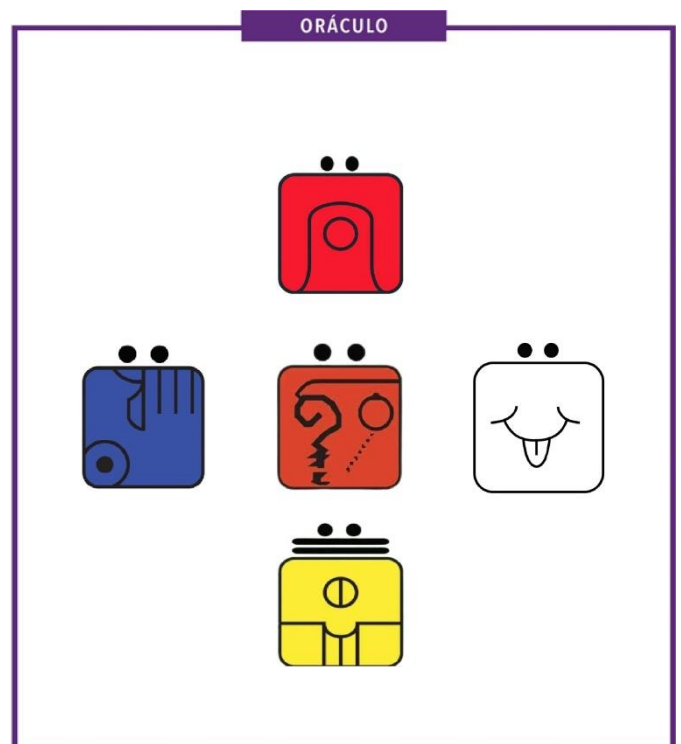

El **Sol** en lo laboral y como herramienta de poder, te indica que lo mejor sería que te animes a liderar, si hay posibilidades de que enseñes algo. También será un año para que te perdones por todo aquello que no pudiste hacer como hubieses querido y de esa manera te empoderes.

En el área de los afectos se encuentra la **Semilla**, quizás algunas dudas, miedos e inseguridades (sin fundamentos) que harán que te cueste florecer en esta área. Si confías en tus potenciales, en tus sabios ritmos y tiempos todo será perfecto.

Trasciendes este año con la **Estrella**, es decir que si no te autocríticas y te prejuizas tan duramente podrás sacar todo tu potencial para brillar.

Cada Guerrero conoce su camino, no desde la cabeza sino desde el corazón, conectar con esta onda encantada y sentir dentro de ti que tu vida tiene un propósito superior, que todo lo que pasa tiene una razón aunque no lo entendamos cuando sucede, animarte a ser parte del flujo universal, animarte a ocupar tu lugar dentro del tablero.

Además para ti es un año sumamente importante ya que es la vuelta a tu renacimiento que tendrá lugar dentro de 5 años cuando vuelvas a transitar tu VIENTO 7.