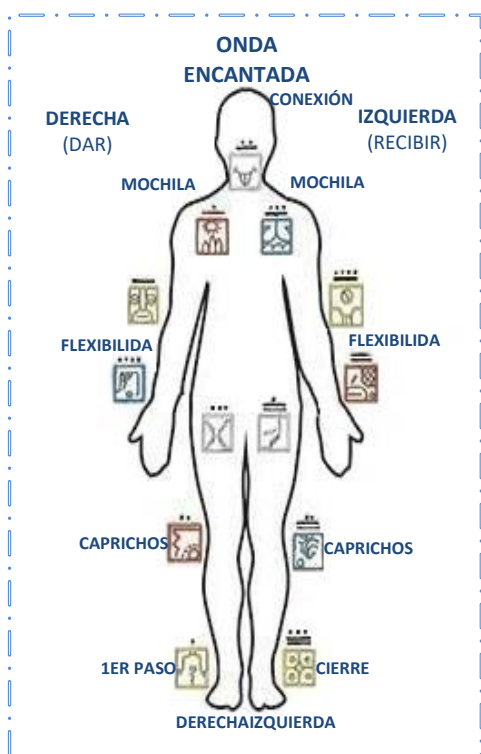

El **tono 12** representa la manera de cooperar, primero contigo mismo y luego con otros. La Mano que te invita a hacerte cargo de tu sanación para luego cooperar con otros, pero si tratas de manipular la cooperación todo saldrá mal.

Para lograr tu camino de vida encuentra la armonía, el equilibrio en tu vida y embellece todo lo que toques. Estrella, **tono 13**.

HOLON

El Holon es la onda encantada distribuida en las 13 articulaciones principales.

Es sumamente importante saber leer nuestro cuerpo. Se puede revisar alguna energía bloqueada observando si hay algún dolor en el cuerpo. Con observación y trabajando esa energía en particular destrabamos ese sello y se alivia nuestro cuerpo.

Además de las claves que se detallan a continuación puedes usar la información de tu onda encantada de vida para entender algún bloqueo en las articulaciones.

1. **Guerrero:** Animarnos a avanzar.
2. **Tierra:** Escuchar los mensajes, entender la sincronía.
3. **Espejo:** Orden mental, prioridades.
4. **Tormenta:** Aceptar los cambios.
5. **Sol:** Perdonar.
6. **Dragón:** Sanar la femineidad, la madre, el linaje.
7. **Viento:** Bases sólidas si hablas con amor.
8. **Noche:** No quedarte en lo superficial, introspección.
9. **Semilla:** Sin miedo a vivir.
10. **Serpiente:** Dejar los enredos mentales.
11. **Enlazador de Mundos:** Soltar el control.
12. **Mano:** No postergarte. Autoestima.
13. **Estrella:** Revisar la autocrítica y el autojuzgamiento.