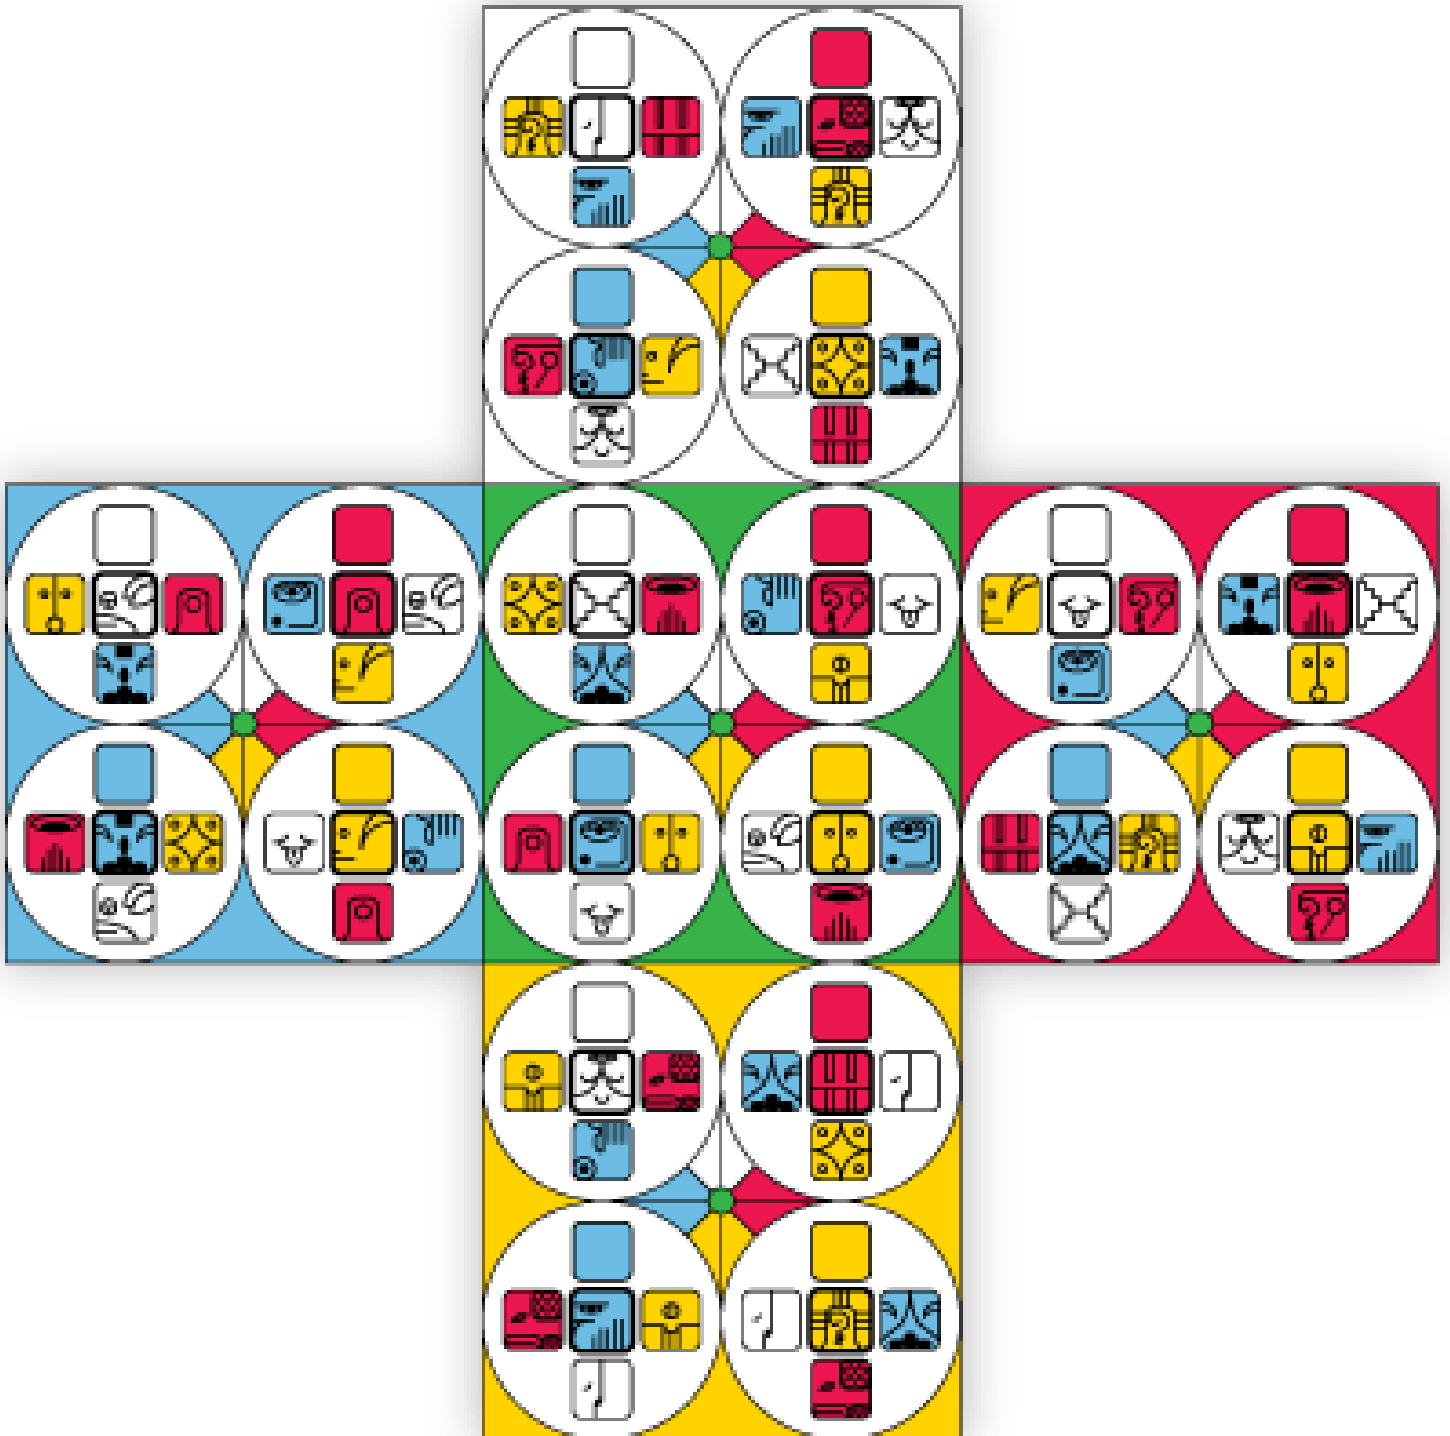

[EB] – ORÁCULO HUMANO MAGNÉTICO – KIN 92

HUMANO MAGNÉTICO

Recuerda hacer siempre la lectura reconociendo a qué Onda Encantada pertenece

ONDA ENCANTADA DE LA MANO

¿QUÉ VES?

GUÍA: ESTRELLA

ANTÍPODA: PERRO

KIN DESTINO: SOL ENTONADO

ANTÍPODA:
PERRO

KIN DESTINO:
SOL AUTOEXISTENTE

ANÁLOGO:
TORMENTA

OCULTO:
DRAGÓN PLANETARIO

ENERGÍAS ROJAS

ENERGÍAS BLANCAS

ENERGÍAS AZULES

ENERGÍAS AMARILLAS

TABLERO DEL ORÁCULO

ANÁLISIS COMPLETO

KIN + FAMILIA + ORÁCULO + ONDA ENCANTADA =

- Energía del DIA
- Frecuencia de la PERSONA
- Energía del AÑO
- PROYECCIÓN realizada para una PAREJA un GRUPO, ETC.