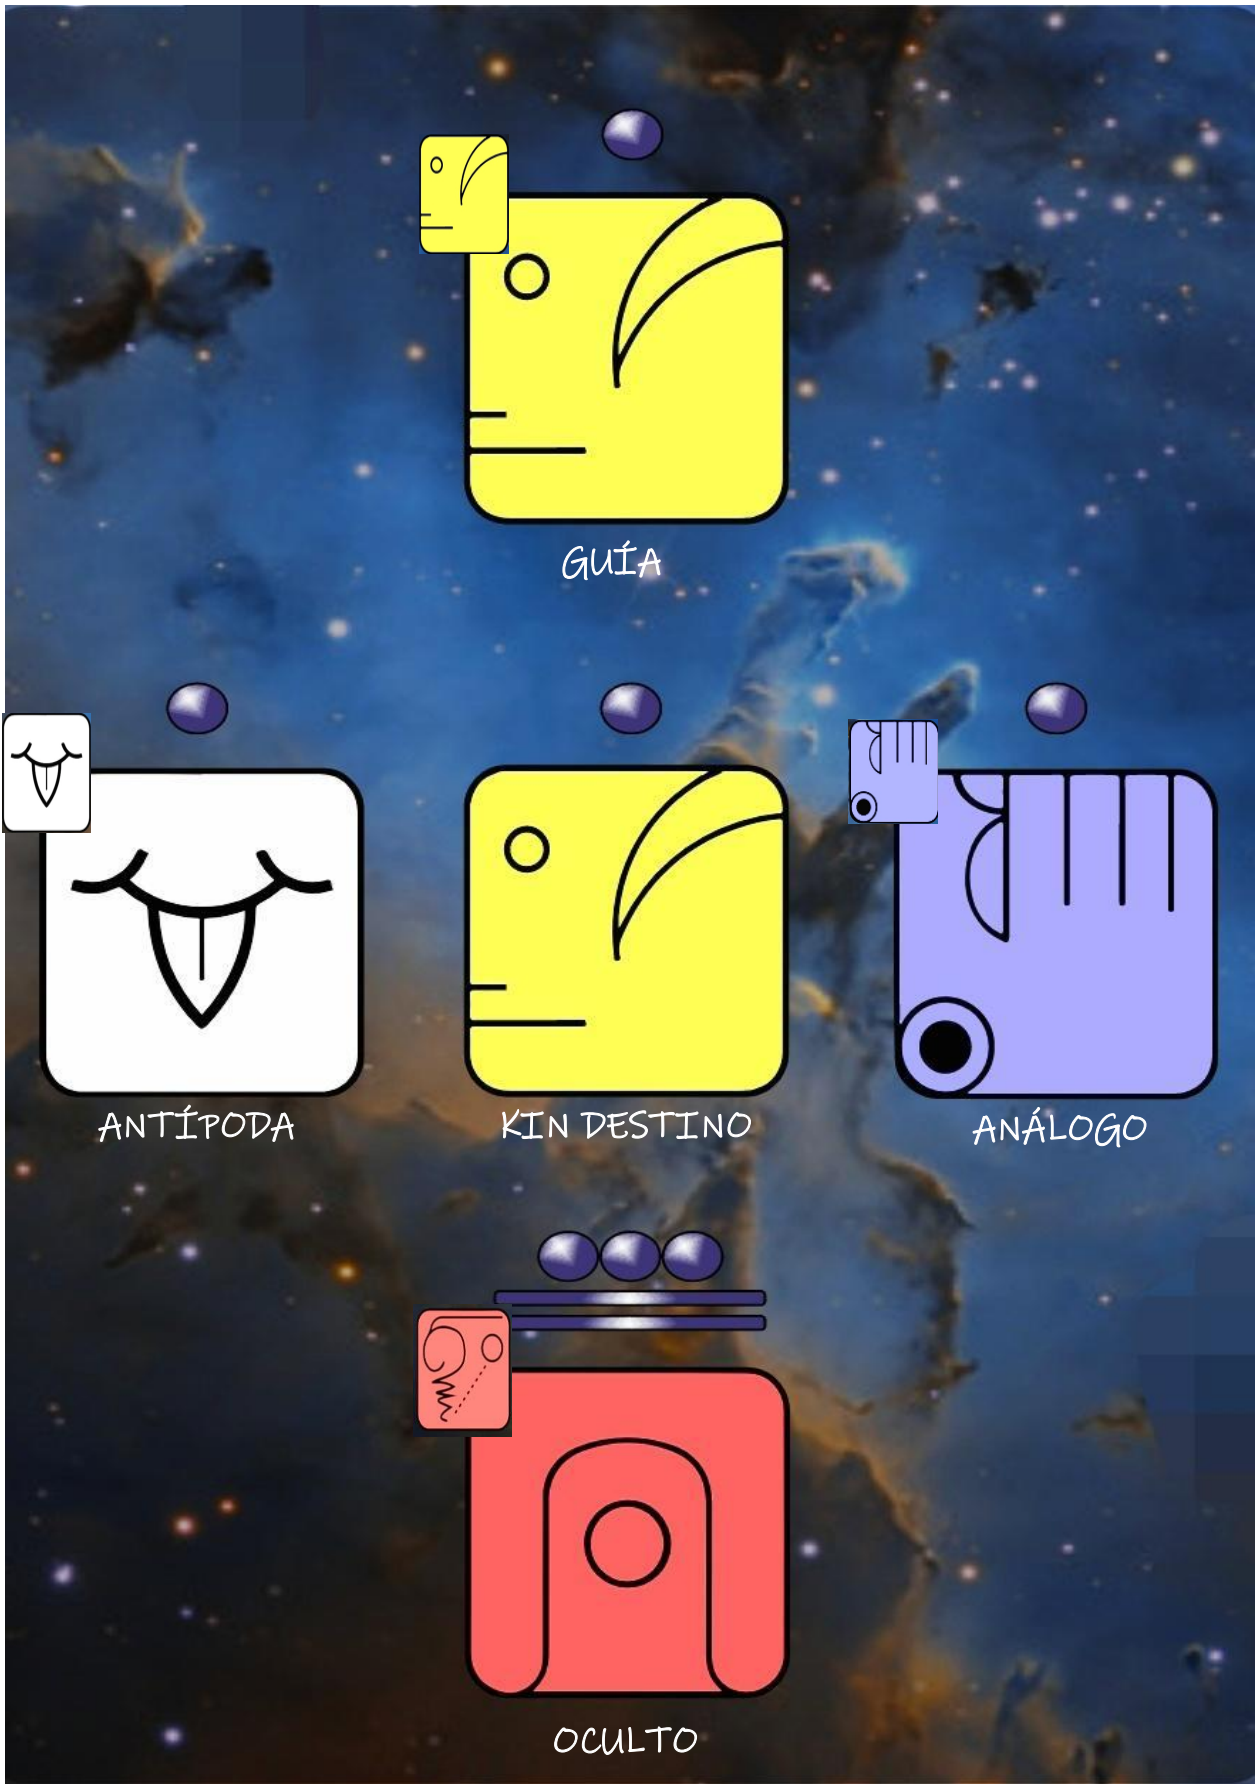

TALLER DE CONOCIMIENTO MAYA

SINCRONARIO GALÁCTICO

TZOLKIN MAYA

PROFUNDIZACIÓN DE ORÁCULOS

KIN DEL DÍA 20/01/2024

ENERO 2024

Dom	Lun	Mar	Mie	Jue	Vie	Sab
	1	2	3	4	5	6
7	8	9	10	11	12	13
14	15	16	17	18	19	20
21	22	23	24	25	26	27
28	29	30	31			

[EB] – ORÁCULO HUMANO MAGNÉTICO – KIN 92

HUMANO MAGNÉTICO

Recuerda hacer siempre la lectura reconociendo a qué Onda Encantada pertenece

ONDA ENCANTADA DE LA MANO

¿QUÉ VES?

GUÍA: ESTRELLA

ANTÍPODA: PERRO

KIN DESTINO: SOL ENTONADO

ANÁLOGO: AGUILA

OCULTO: TIERRA ELECTRICA

GUÍA:
ESTRELLA

ANTÍPODA:
PERRO

KIN DESTINO:
SOL ENTONADO

ANÁLOGO:
TORMENTA

OCULTO:
DRAGON SOLAR

GUÍA:
GUERRERO

ANTÍPODA:
PERRO

KIN DESTINO:
SOL AUTOEXISTENTE

ANÁLOGO:
TORMENTA

OCULTO:
DRAGÓN PLANETARIO

ENERGÍAS ROJAS

ENERGÍAS BLANCAS

ENERGÍAS AZULES

ENERGÍAS AMARILLAS