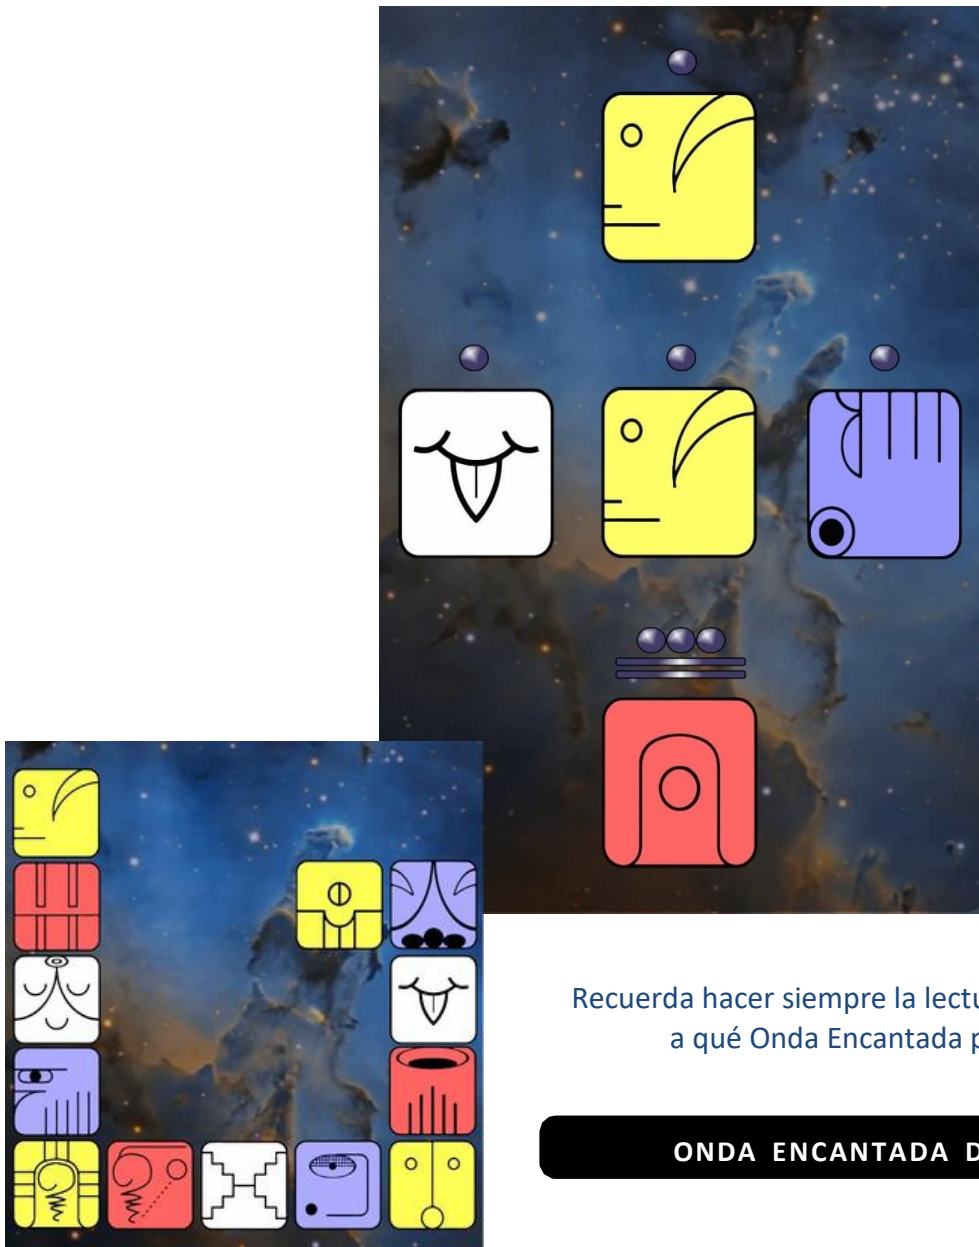

TALLER DE CONOCIMIENTO MAYA

SINCRONARIO GALÁCTICO

TZOLKIN MAYA

PROFUNDIZACIÓN DE ORÁCULOS

KIN DEL DÍA 20/01/2024

ENERO 2024

Dom	Lun	Mar	Mie	Jue	Vie	Sab
	1	2	3	4	5	6
7	8	9	10	11	12	13
14	15	16	17	18	19	20
21	22	23	24	25	26	27
28	29	30	31			

[EB] – ORÁCULO HUMANO MAGNÉTICO – KIN 92

HUMANO MAGNÉTICO

Recuerda hacer siempre la lectura reconociendo a qué Onda Encantada pertenece

ONDA ENCANTADA DE LA MANO

¿QUÉ VES?

GUÍA: ESTRELLA

ANTÍPODA: PERRO

KIN DESTINO: SOL ENTONADO

ANTÍPODA:
PERRO

KIN DESTINO:
SOL AUTOEXISTENTE

ANÁLOGO:
TORMENTA

OCULTO:
DRAGÓN PLANETARIO

ENERGÍAS ROJAS

ENERGÍAS BLANCAS

ENERGÍAS AZULES

ENERGÍAS AMARILLAS

TABLERO DEL ORÁCULO

ANÁLISIS COMPLETO

KIN + FAMILIA + ORÁCULO + ONDA ENCANTADA =

- Energía del DIA
- Frecuencia de la PERSONA
- Energía del AÑO
- PROYECCIÓN realizada para una PAREJA un GRUPO, ETC.