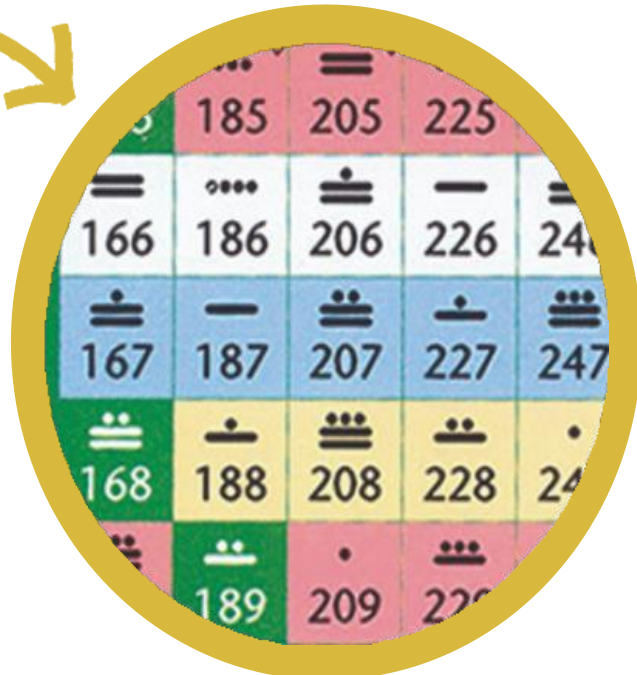

Movimiento 1

Movimiento 2

# LOS TONOS

Las líneas y puntos que vemos en el Tzolkin son los tonos.

TZOLKIN - SINCRONARIO MAYA - CALENDARIO 13 LUNAS -

1	21	41	61	81	101	121	141	161	181	201	221	241
2	22	42	62	82	102	122	142	162	182	202	222	242
3	23	43	63	83	103	123	143	163	183	203	223	243
4	24	44	64	84	104	124	144	164	184	204	224	244
5	25	45	65	85	105	125	145	165	185	205	225	245
6	26	46	66	86	106	126	146	166	186	206	226	246
7	27	47	67	87	107	127	147	167	187	207	227	247
8	28	48	68	88	108	128	148	168	188	208	228	248
9	29	49	69	89	109	129	149	169	189	209	229	249
10	30	50	70	90	110	130	150	170	190	210	230	250
11	31	51	71	91	111	131	151	171	191	211	231	251
12	32	52	72	92	112	132	152	172	192	212	232	252
13	33	53	73	93	113	133	153	173	193	213	233	253
14	34	54	74	94	114	134	154	174	194	214	234	254
15	35	55	75	95	115	135	155	175	195	215	235	255
16	36	56	76	96	116	136	156	176	196	216	236	256
17	37	57	77	97	117	137	157	177	197	217	237	257
18	38	58	78	98	118	138	158	178	198	218	238	258
19	39	59	79	99	119	139	159	179	199	219	239	259
20	40	60	80	100	120	140	160	180	200	220	240	260